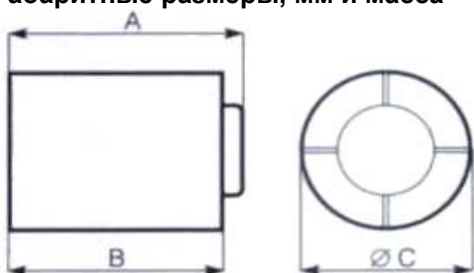

### Модельный ряд Vortice Punto Ghost

Модель	Код изделия	Мощность, Вт	Потреб. ток, А	Расход м <sup>3</sup> /ч	Напор, мм вод. ст.	Класс защиты IP	Кол-во в упак. Коробке	Lp на расст. 3м. дБа
MG 90/3,5"	11110	18	0,10	65	2,1	X4	6	40
MG 90/3,5" T	11111	18	0,10	65	2,1	X4	6	
MG 100/4" LL	11100	18	0,10	80	2,6	X4	4	40
MG 100/4" LL T	11101	18	0,10	80	2,6	X4	6	
MG 120/5"	11116	20	0,12	160	4,5	X4	3	50
MG 120/5" LL	11102	20	0,12	160	4,5	X4	4	
MG 120/5" LL T	11103	20	0,12	160	4,5	X4	3	
MG 150/6"	11117	30	0,18	320	7	X4	3	50
MG 150/6" LL	11104	30	0,18	320	7	X4	3	
MG 150/6" LL T	11105	30	0,18	320	7	X4	3	

### Габаритные размеры, мм и масса

Модель	A	B	C	Масса
MG 90/3,5"	92	89	92,5	0,45
MG 90/3,5" T	96,5	89	92,5	0,45
MG 100/4" LL	92	89	99	0,43
MG 100/4" LL T	96,5	89	99	0,43
MG 120/5" / LL	103	100	119	0,56
MG 120/5" LL T	107,5	100	119	0,56
MG 150/6" / LL	110	107	155	0,80
MG 150/6" LL T	114,5	107	155	0,80