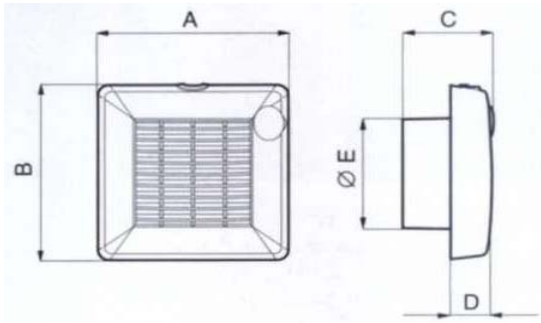

### Модельный ряд Vortice Punto 12V

Модель	Код	Мощность, Вт	Потреб. ток, А	Расход, м <sup>3</sup> /ч	Напор, мм вод.ст.	Степень защиты IP	Кол-во в упак. Коробке	Лр на расст. 3м. дБа
М 100/4" 12 V	11203	18	0,1	90	3	X4	4	38
М 100/4" A 12 V	11223	18	0,1	90	3	X4	4	

### Габаритные размеры, мм и масса, кг

Модель	A	B	C	D	E	Масса
М 100/4"	159	160	100	47	99	0,6
М 120/5"	179	181	110	47	119	0,8
М 150/6"	214	215	117	47	156	1,1