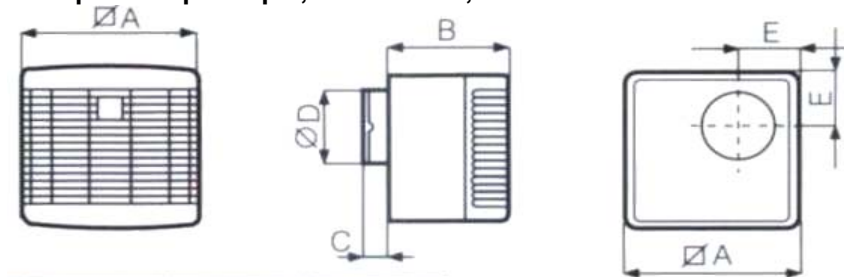

Модели Vort Press 220 P HCS D LL

Модель	Код	Мощ-ть, Вт		Потреб. ток, А		Скорость об/мин.		Производ.		Lp на расст. 3м. дБа		Класс защиты IP	Кол-во в упак. короб.
		max	min	max	min	max	min	max	min	max	min		
VP 220 P HCS D LL	11926	68	35	0,3	0,24	2060	1200	220	120	55	43	X4	4

220...240 В, 50 Гц

Габаритные размеры, мм и масса, кг

Модель	A	B	C	D	E
220 P HCS D LL	275	140	28	97	73

Зависимость напора от производительности