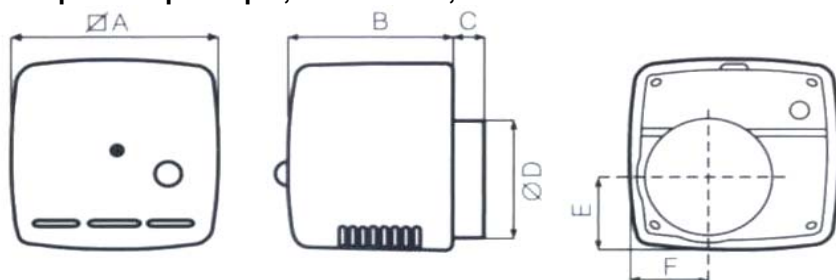

### Модельный ряд Ariett LL PIR

Модель	Код изделия	Мощность, Вт	Потреб. ток, А	Расход, м <sup>3</sup> /ч	Напор, мм вод. ст.	Класс защиты IP	Кол-во в упак. коробке	Lp на расст. 3м. дБа
Ariett LL PIR	12015	18	0,14	70	12	X4	2	40

### Габаритные размеры, мм и масса, кг

Модель	A	B	C	D	E	F	Масса
Ariett LL PIR	156	123	25	97	60	60	1,45